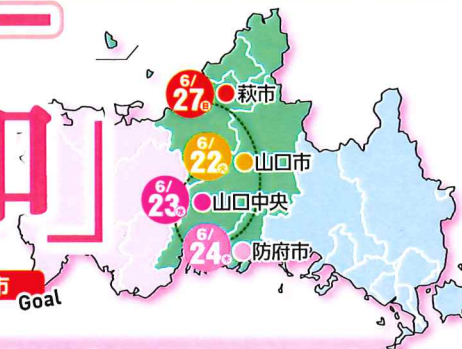

中部地区を順にまわる
リレーモーニングセミナー

テーマ「明朗愛和」

6/
22火
朝6:00~

Start 山口市 → 山口中央 → 防府市 → 萩市 Goal

会場:
山口グランドホテル

入場無料

山口市の講話は、テーマ「明朗愛和」にピッタリなシンガーソングライターのちひろ氏です。

前日はミニコンサートを開催、両日とも入場無料です。コロナ対策を万全にして開催しますので、皆様のお越しをお待ちしております。

テーマ「愛言葉は 講話 ちひろ氏 明るいうほうへ」

入場無料 リレーモーニング前夜祭
ちひろミニコンサート

6月21日月 19:00~

開催!!

会場:山口グランドホテル

ちひろ氏の紹介

金子みすゞの詩に作曲し、全国各地や海外で公演。NHK「中国!ちゅーもく!ラジオYAMAGUTIC」のレギュラーを務め、「ラジオ深夜便」にも出演。KRYラジオ毎週日曜日午後2時放送の「ちひろDEプレイク」は16年目を迎えた。山口市民の歌、阿武小学校などの校歌、CMソングも制作。広島東洋カープの公式試合では国歌斉唱を務めた。山口市出身 山口セタふるさと大使