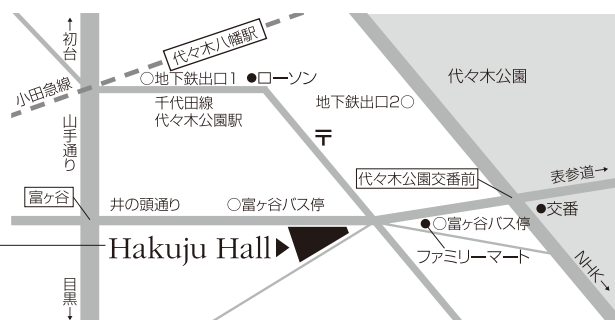

写真提供：金子みすゞ著作権保存会

東京公演

2018年7月15日[日] 開場/13:30 開演/14:00
会場/ハクジュホール
Tokyo Hakuju Hall

[Hakuju Hall] 東京都渋谷区富ヶ谷1-37-5 tel.03-5478-8867 <http://www.hakujuhall.jp>

【電車】代々木公園駅(千代田線)出口より徒歩5分 / 代々木八幡駅(小田急線)南口より徒歩5分

【バス】「富ヶ谷」停留所下車徒歩1分

○京王バス=渋61(初台駅行)/渋63(中野行)/渋64(中野行)/渋66(阿佐ヶ谷行)/渋69(笹塚循環)

○ハチ公バス=本町・笹塚循環 春の小川ルート

その他ツアー
 Kitakyushu-Mojiko 北九州公演
 ■2018年9月28日[金] ■開場/18:00 開演/18:30 ■会場/旧門司三井倶楽部
 Oita-Nakatsu 大分公演
 ■2018年12月15日[土] ■開場/13:30 開演/14:00 ■会場/リル・ドリーム
 Yamaguchi 山口公演(ディナーコンサート)
 ■2019年6月8日[土] ■受付/17:30 食事/18:00 開演/19:00 ■会場/山口グランドホテル